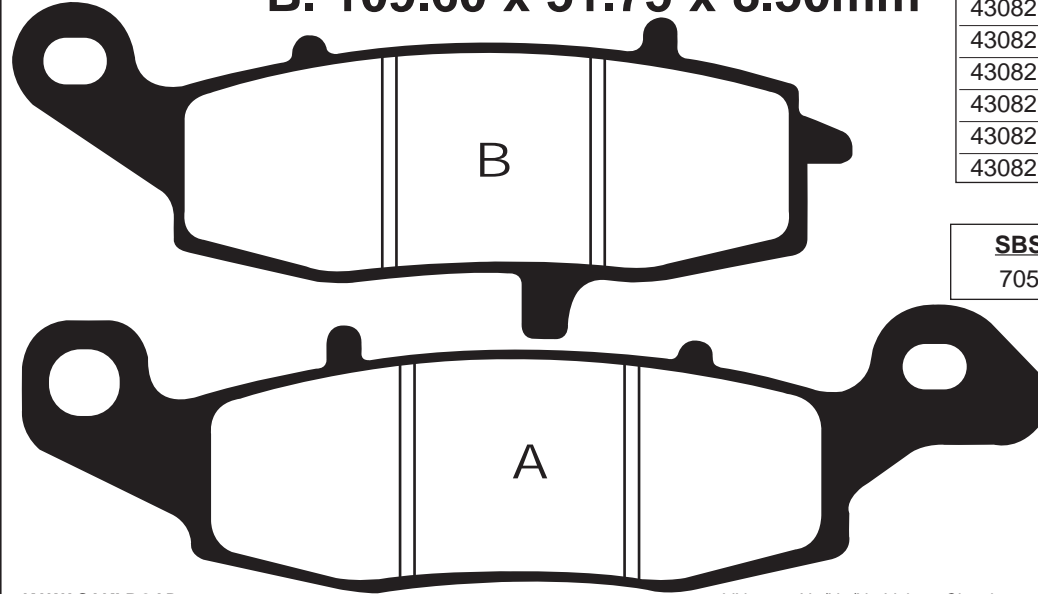

**Dealer Stocking
Recommendation**

Single/Pair 2	Popularity # H11	Rec Stocking Level 4
-------------------------	----------------------------	--------------------------------

FA229 A. 133.50 x 36.80 x 8.40mm B. 109.60 x 51.75 x 8.50mm